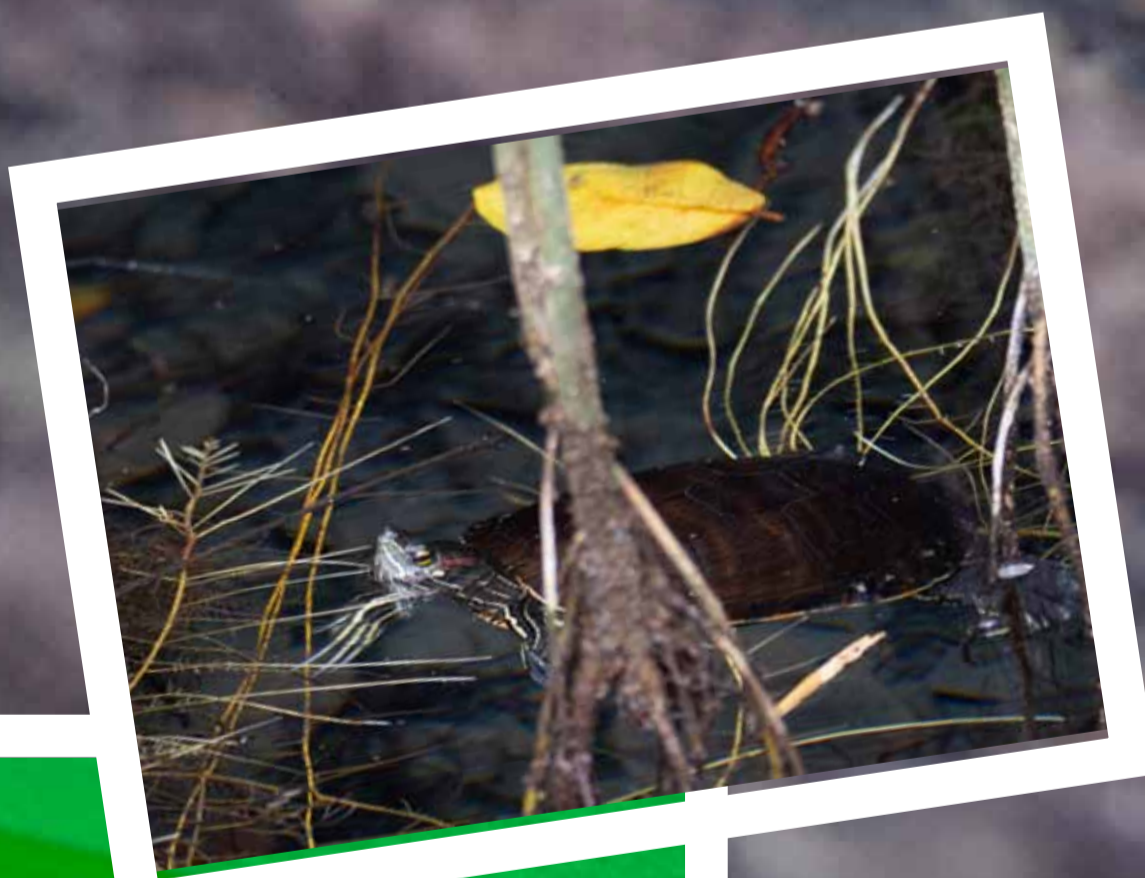

Lasy Świata
DOMINIKANA 2022