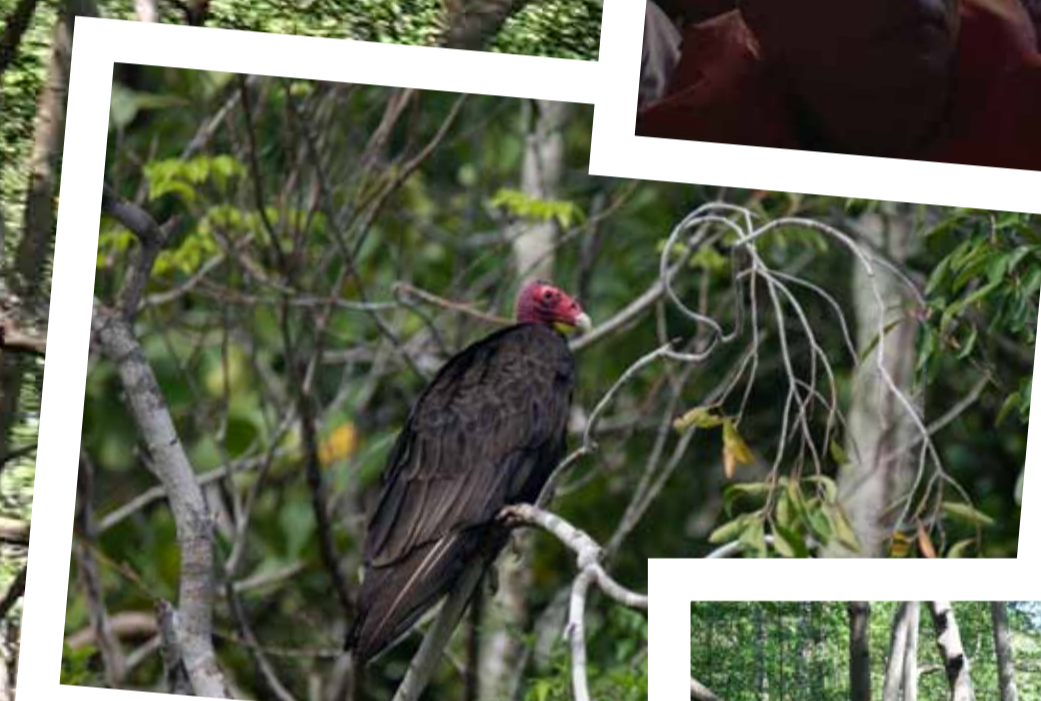

Lasy Świata
DOMINIKANA 2022