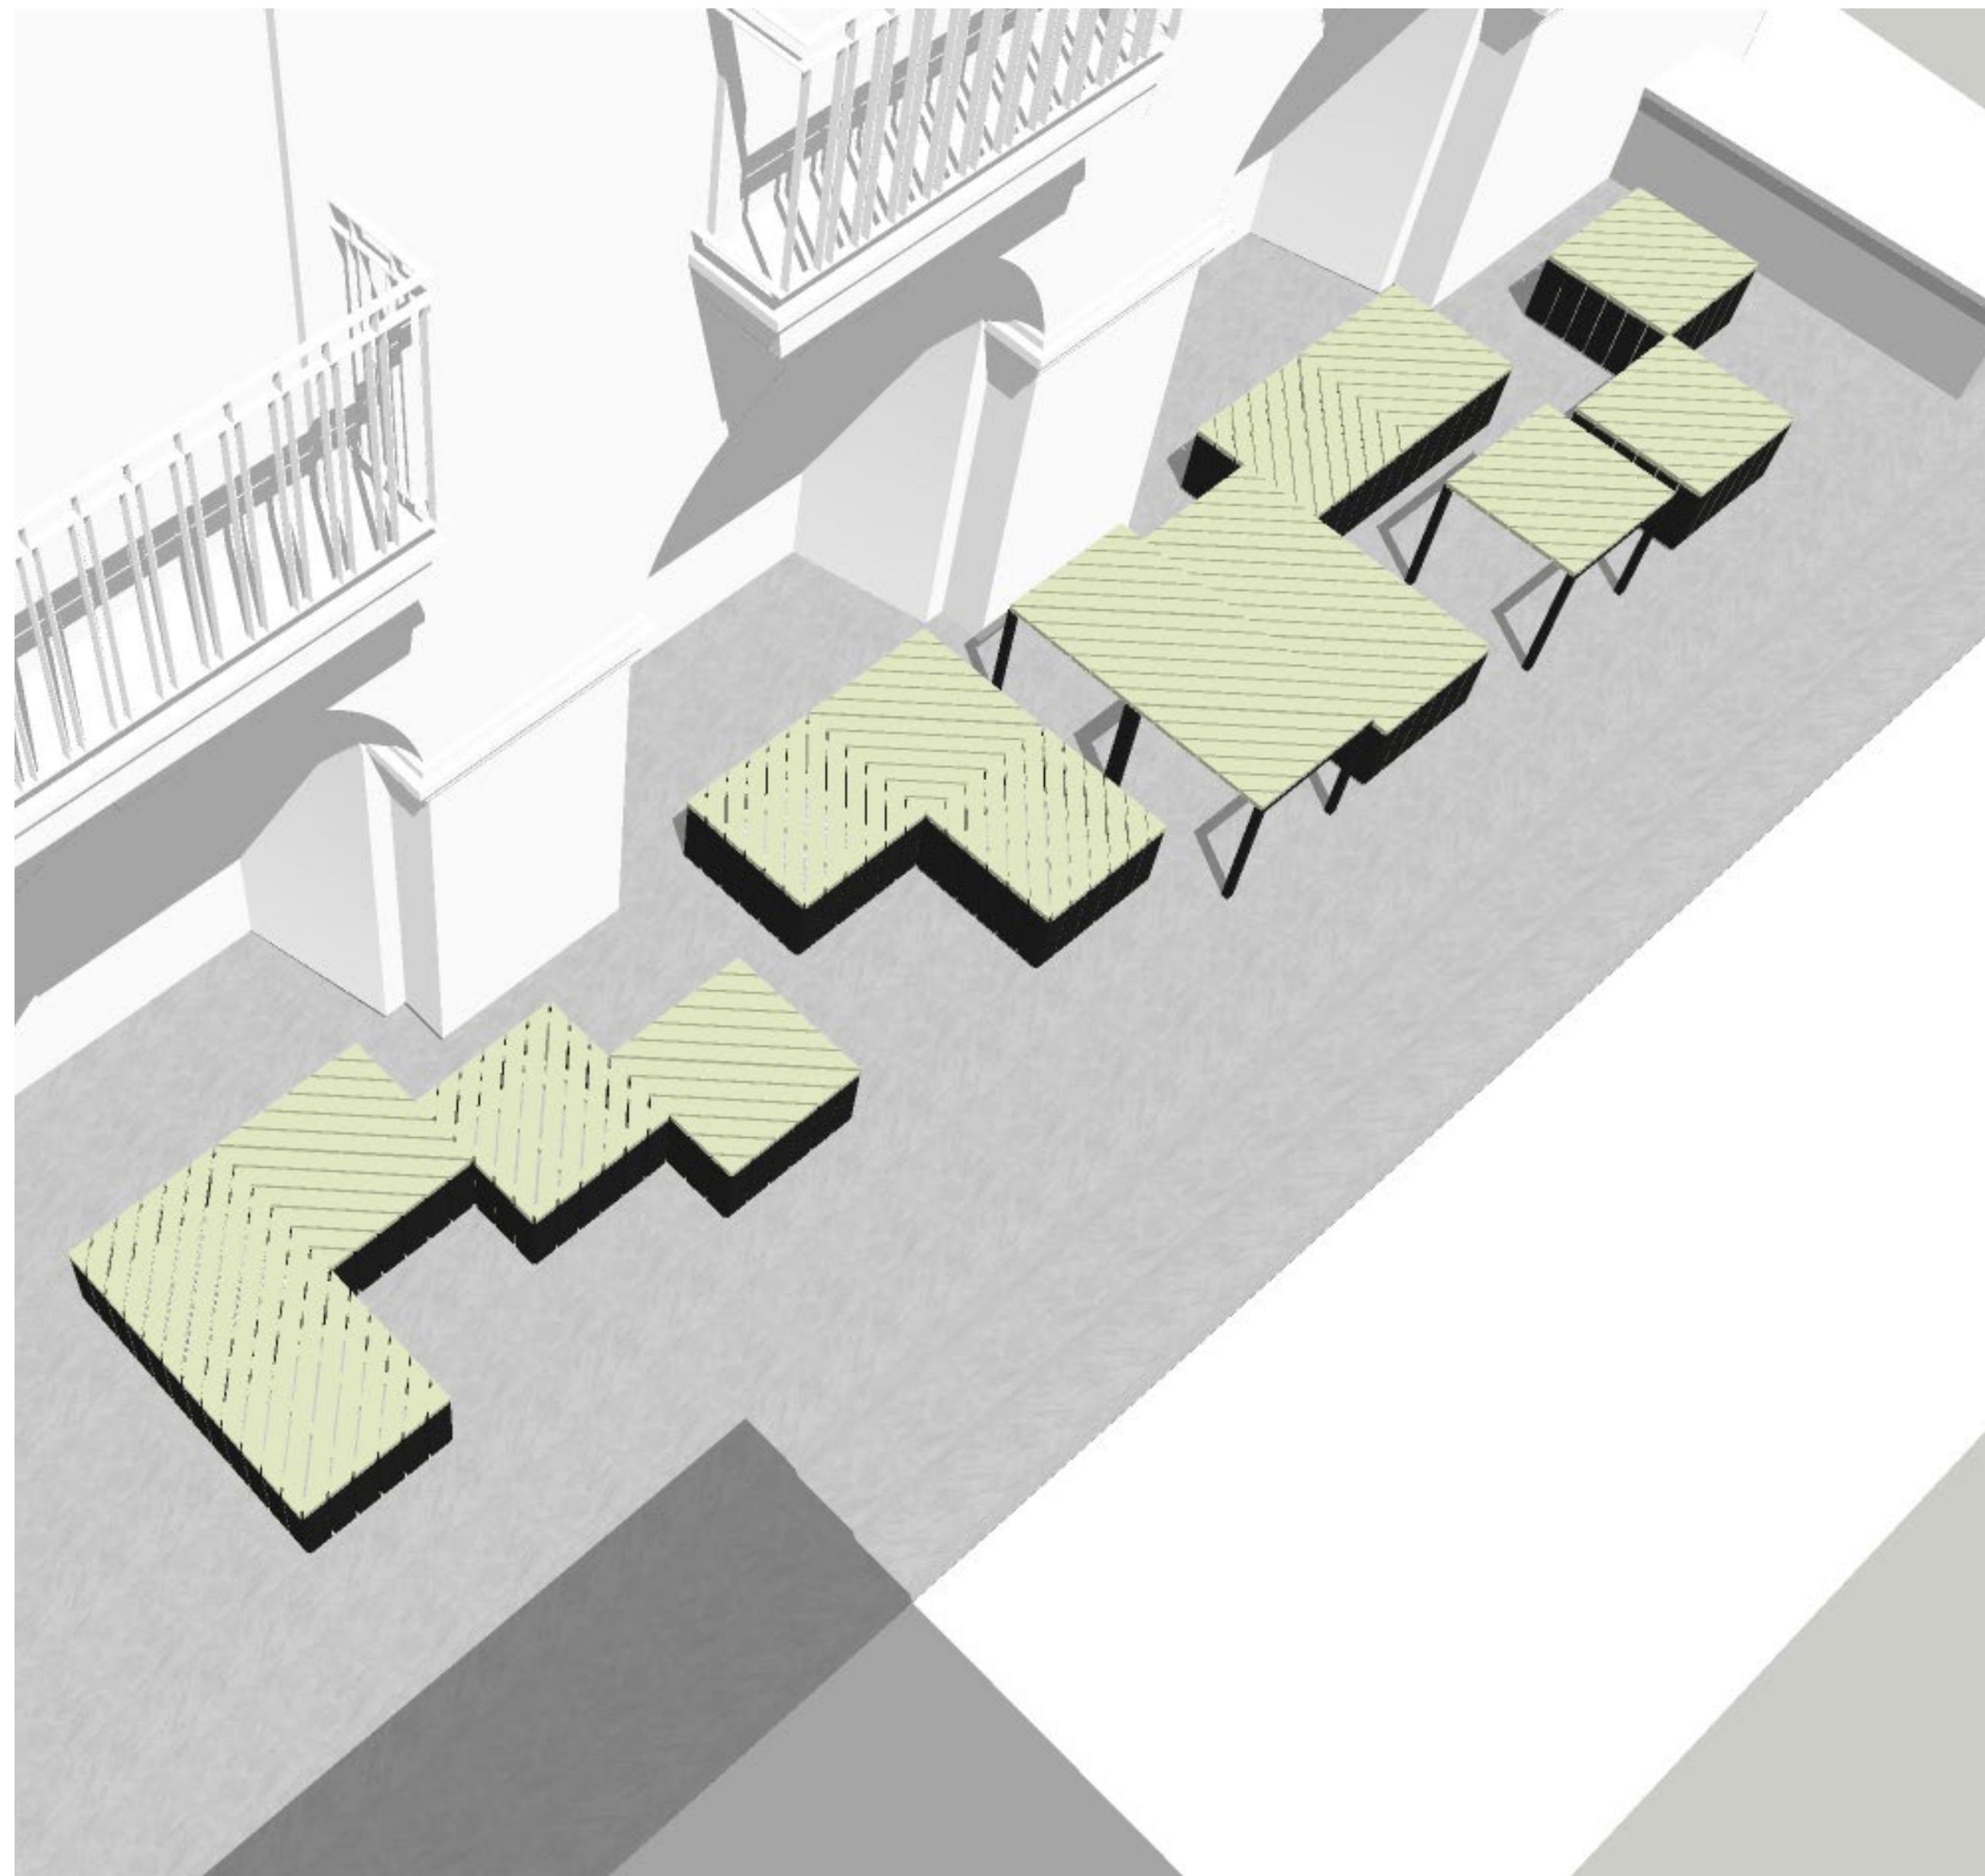

The background of the slide is a 3D architectural rendering of a student rest area. It features several tables of various shapes and sizes, including rectangular, L-shaped, and triangular. Each table has a light green top with dark green diagonal stripes and black legs. The tables are arranged on a white floor, casting soft shadows. The overall style is clean and modern.

projekt strefy wypoczynkowej dla
studentów

**Uniwersytetu Przyrodniczego
w Poznaniu**

maj '24

kontekst analiza

stan obecny

Przestrzeń przed Collegium Cieszkowskich jest miejscem bardzo różnie użytkowanym. Ze względu na bliskość sali wykładowej, często jest zapelniona studentami prawie w całości, zwłaszcza przy wejściu od strony sali wykładowej. Jednocześnie przestrzeń ta charakteryzuje się przyjemnymi proporcjami, zatem jest świetną okazją do zaaranżowania przyjaznego miejsca odpoczynku dla studentów.

siedzisko
80/80/h=75

**stół -
- widok z góry**

**siedzisko -
- widok z góry**

**stół -
- widok z boku**

**siedzisko -
- widok z boku**

← do ogrodu dendrologicznego

stół

80x80 cm wysokość 75cm

siedzisko

80x80cm wysokość 45cm

widok przykładowej aranżacji z lotu ptaka

widok z perspektywy człowieka

widok przykładowej aranżacji z lotu ptaka

Moduły meblowe są powtarzalne wymiarowo (80x80cm) Daje to możliwość układania wielu kompozycji w zależności od aktualnych potrzeb i miejsca. Modułowe meble dają także możliwość etapowania inwestycji.