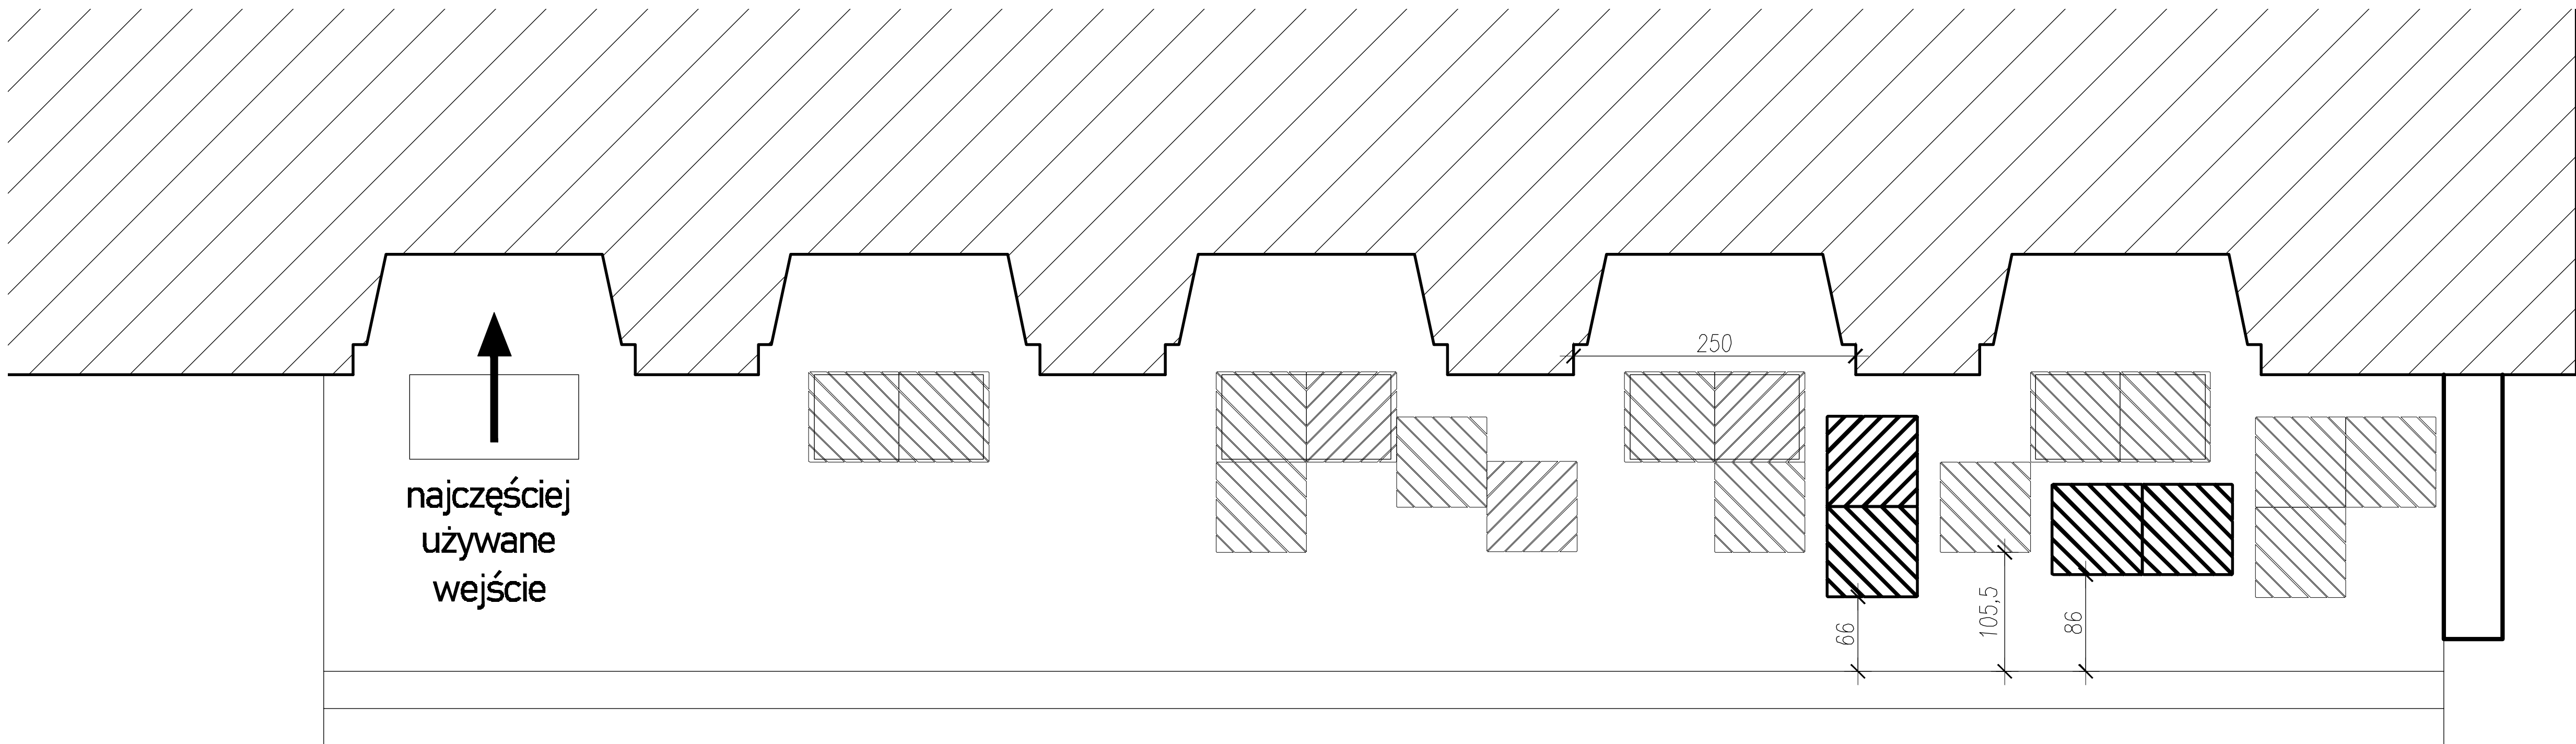

koncepcja

w kratki wpadają różne przedmioty i śmieci

siedzisko zakrywa kratki wentylacyjne, zapewniając wentylację, jednocześnie umożliwia stworzenie atrakcyjnej przestrzeni dla studentów

stół
80/80/h=75

siedzisko
80/80/h=75

**stół -
- widok z góry**

**siedzisko -
- widok z góry**

**stół -
- widok z boku**

**siedzisko -
- widok z boku**

← do ogrodu dendrologicznego

stół

80x80 cm wysokość 75cm

siedzisko

80x80cm wysokość 45cm

widok przykładowej aranżacji z lotu ptaka

widok z perspektywy człowieka

widok przykładowej aranżacji z lotu ptaka

Moduły meblowe są powtarzalne wymiarowo (80x80cm) Daje to możliwość układania wielu kompozycji w zależności od aktualnych potrzeb i miejsca. Modułowe meble dają także możliwość etapowania inwestycji.