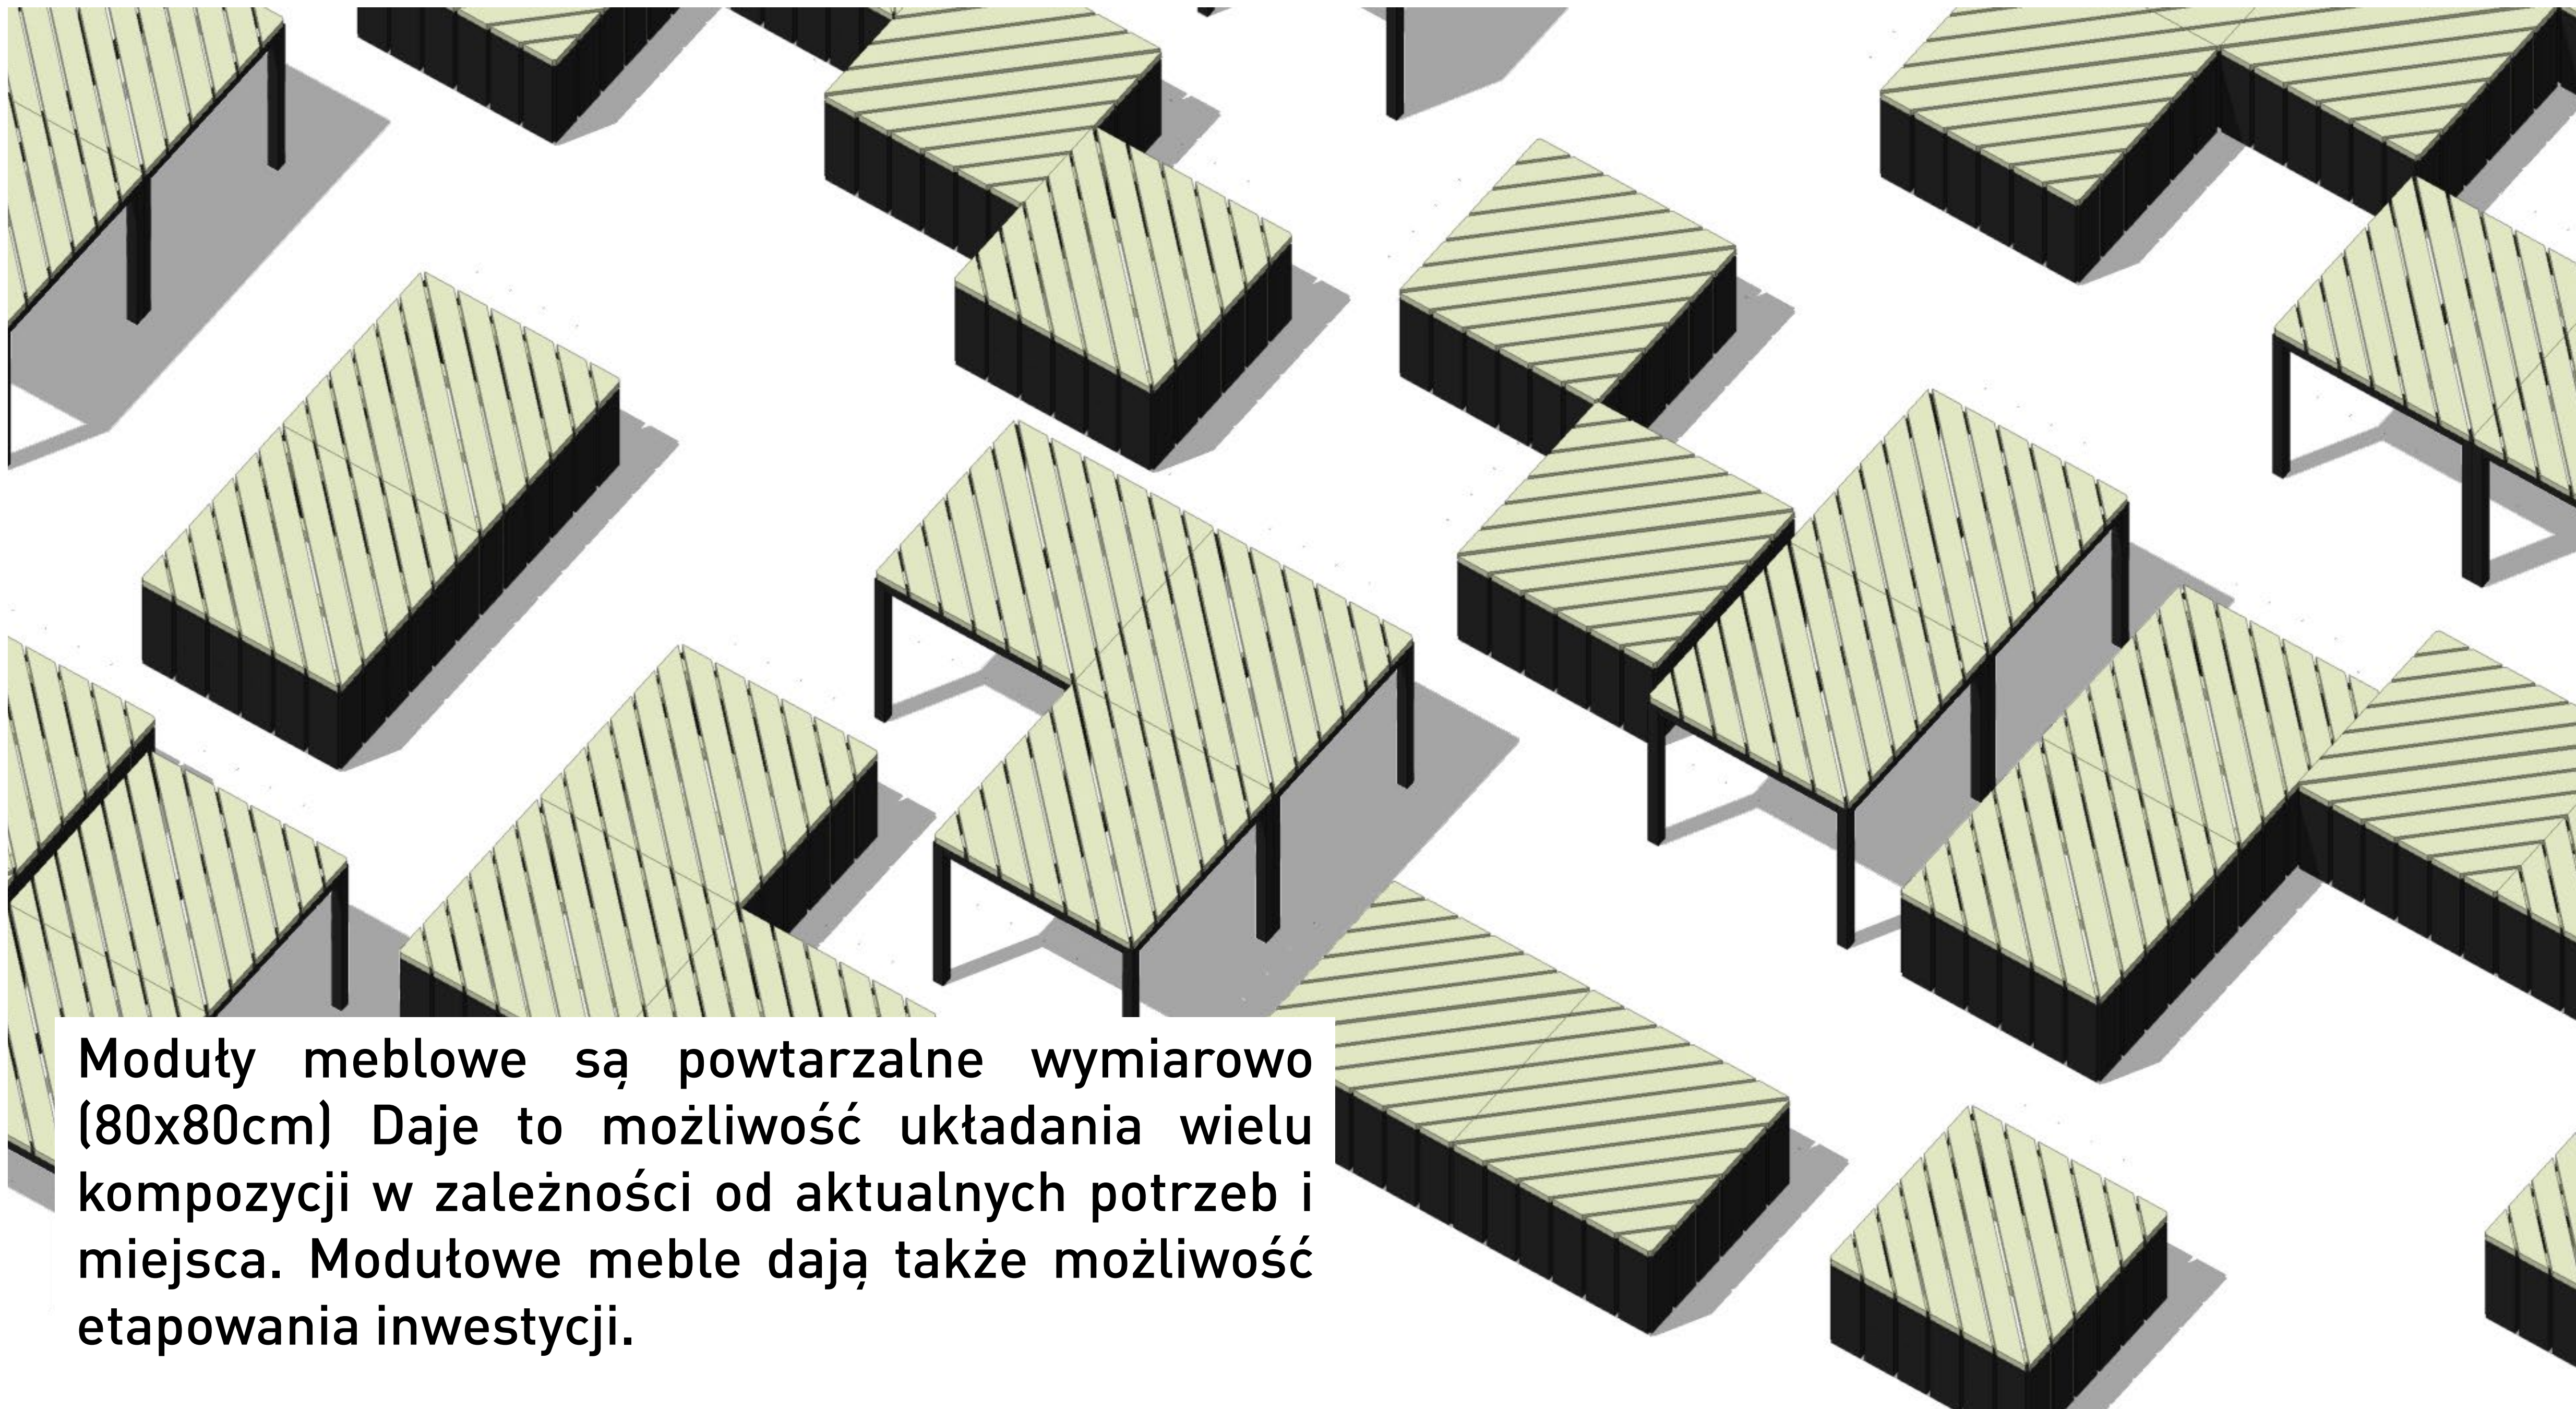

projekt strefy wypoczynkowej dla
studentów

**Uniwersytetu Przyrodniczego
w Poznaniu**

maj '24

kontekst analiza

stan obecny

Przestrzeń przed Collegium Cieszkowskich jest miejscem bardzo różnie użytkowanym. Ze względu na bliskość sali wykładowej, często jest zapelniona studentami prawie w całości, zwłaszcza przy wejściu od strony sali wykładowej. Jednocześnie przestrzeń ta charakteryzuje się przyjemnymi proporcjami, zatem jest świetną okazją do zaaranżowania przyjaznego miejsca odpoczynku dla studentów.

siedzisko
80/80/h=75

**stół -
- widok z góry**

**siedzisko -
- widok z góry**

**stół -
- widok z boku**

**siedzisko -
- widok z boku**

← do ogrodu dendrologicznego

stół

80x80 cm wysokość 75cm

siedzisko

80x80cm wysokość 45cm

widok przykładowej aranżacji z lotu ptaka

widok z perspektywy człowieka

widok przykładowej aranżacji z lotu ptaka

Moduły meblowe są powtarzalne wymiarowo (80x80cm) Daje to możliwość układania wielu kompozycji w zależności od aktualnych potrzeb i miejsca. Modułowe meble dają także możliwość etapowania inwestycji.