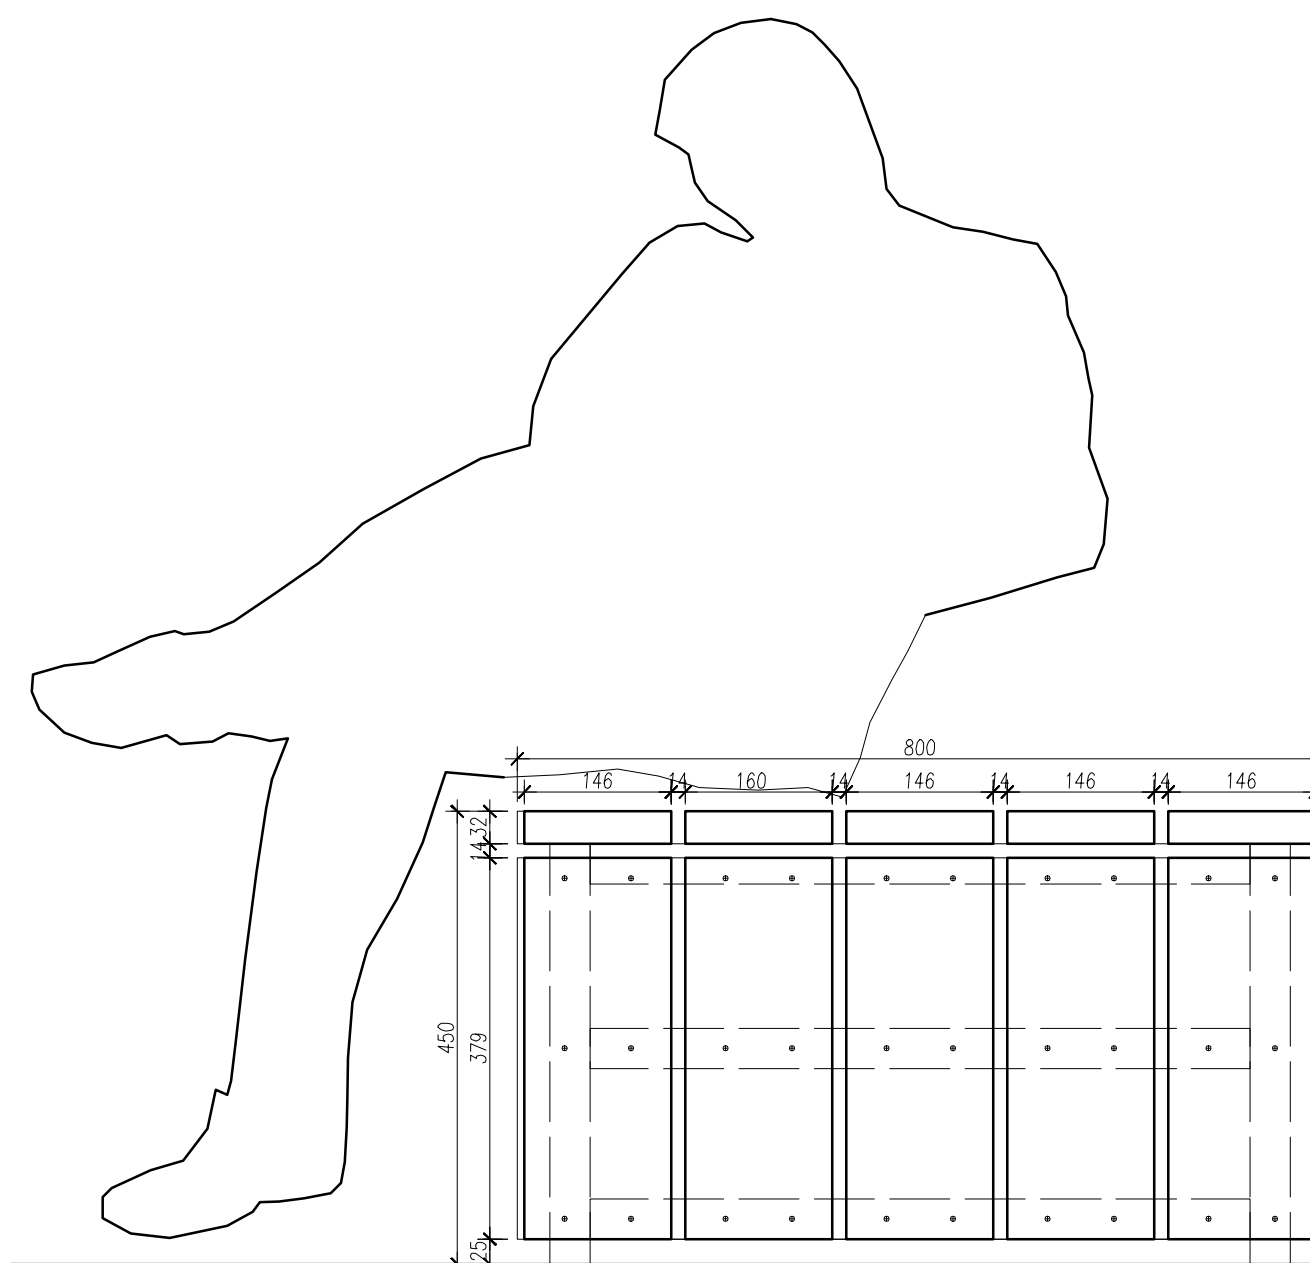

The background of the slide is a 3D architectural rendering of a student rest area. It features several tables of various shapes and sizes, including rectangular, L-shaped, and triangular. Each table has a light green top with dark green diagonal stripes and black legs. The tables are arranged on a white floor, casting soft shadows. The overall style is clean and modern.

koncepcja

w kratki wpadają różne przedmioty i śmieci

siedzisko zakrywa kratki wentylacyjne, zapewniając wentylację, jednocześnie umożliwia stworzenie atrakcyjnej przestrzeni dla studentów

stół
80/80/h=75

siedzisko
80/80/h=75

**stół -
- widok z góry**

**siedzisko -
- widok z góry**

**stół -
- widok z boku**

**siedzisko -
- widok z boku**

← do ogrodu dendrologicznego

stół

80x80 cm wysokość 75cm

siedzisko

80x80cm wysokość 45cm

widok przykładowej aranżacji z lotu ptaka

widok z perspektywy człowieka

widok przykładowej aranżacji z lotu ptaka

Moduły meblowe są powtarzalne wymiarowo (80x80cm) Daje to możliwość układania wielu kompozycji w zależności od aktualnych potrzeb i miejsca. Modułowe meble dają także możliwość etapowania inwestycji.