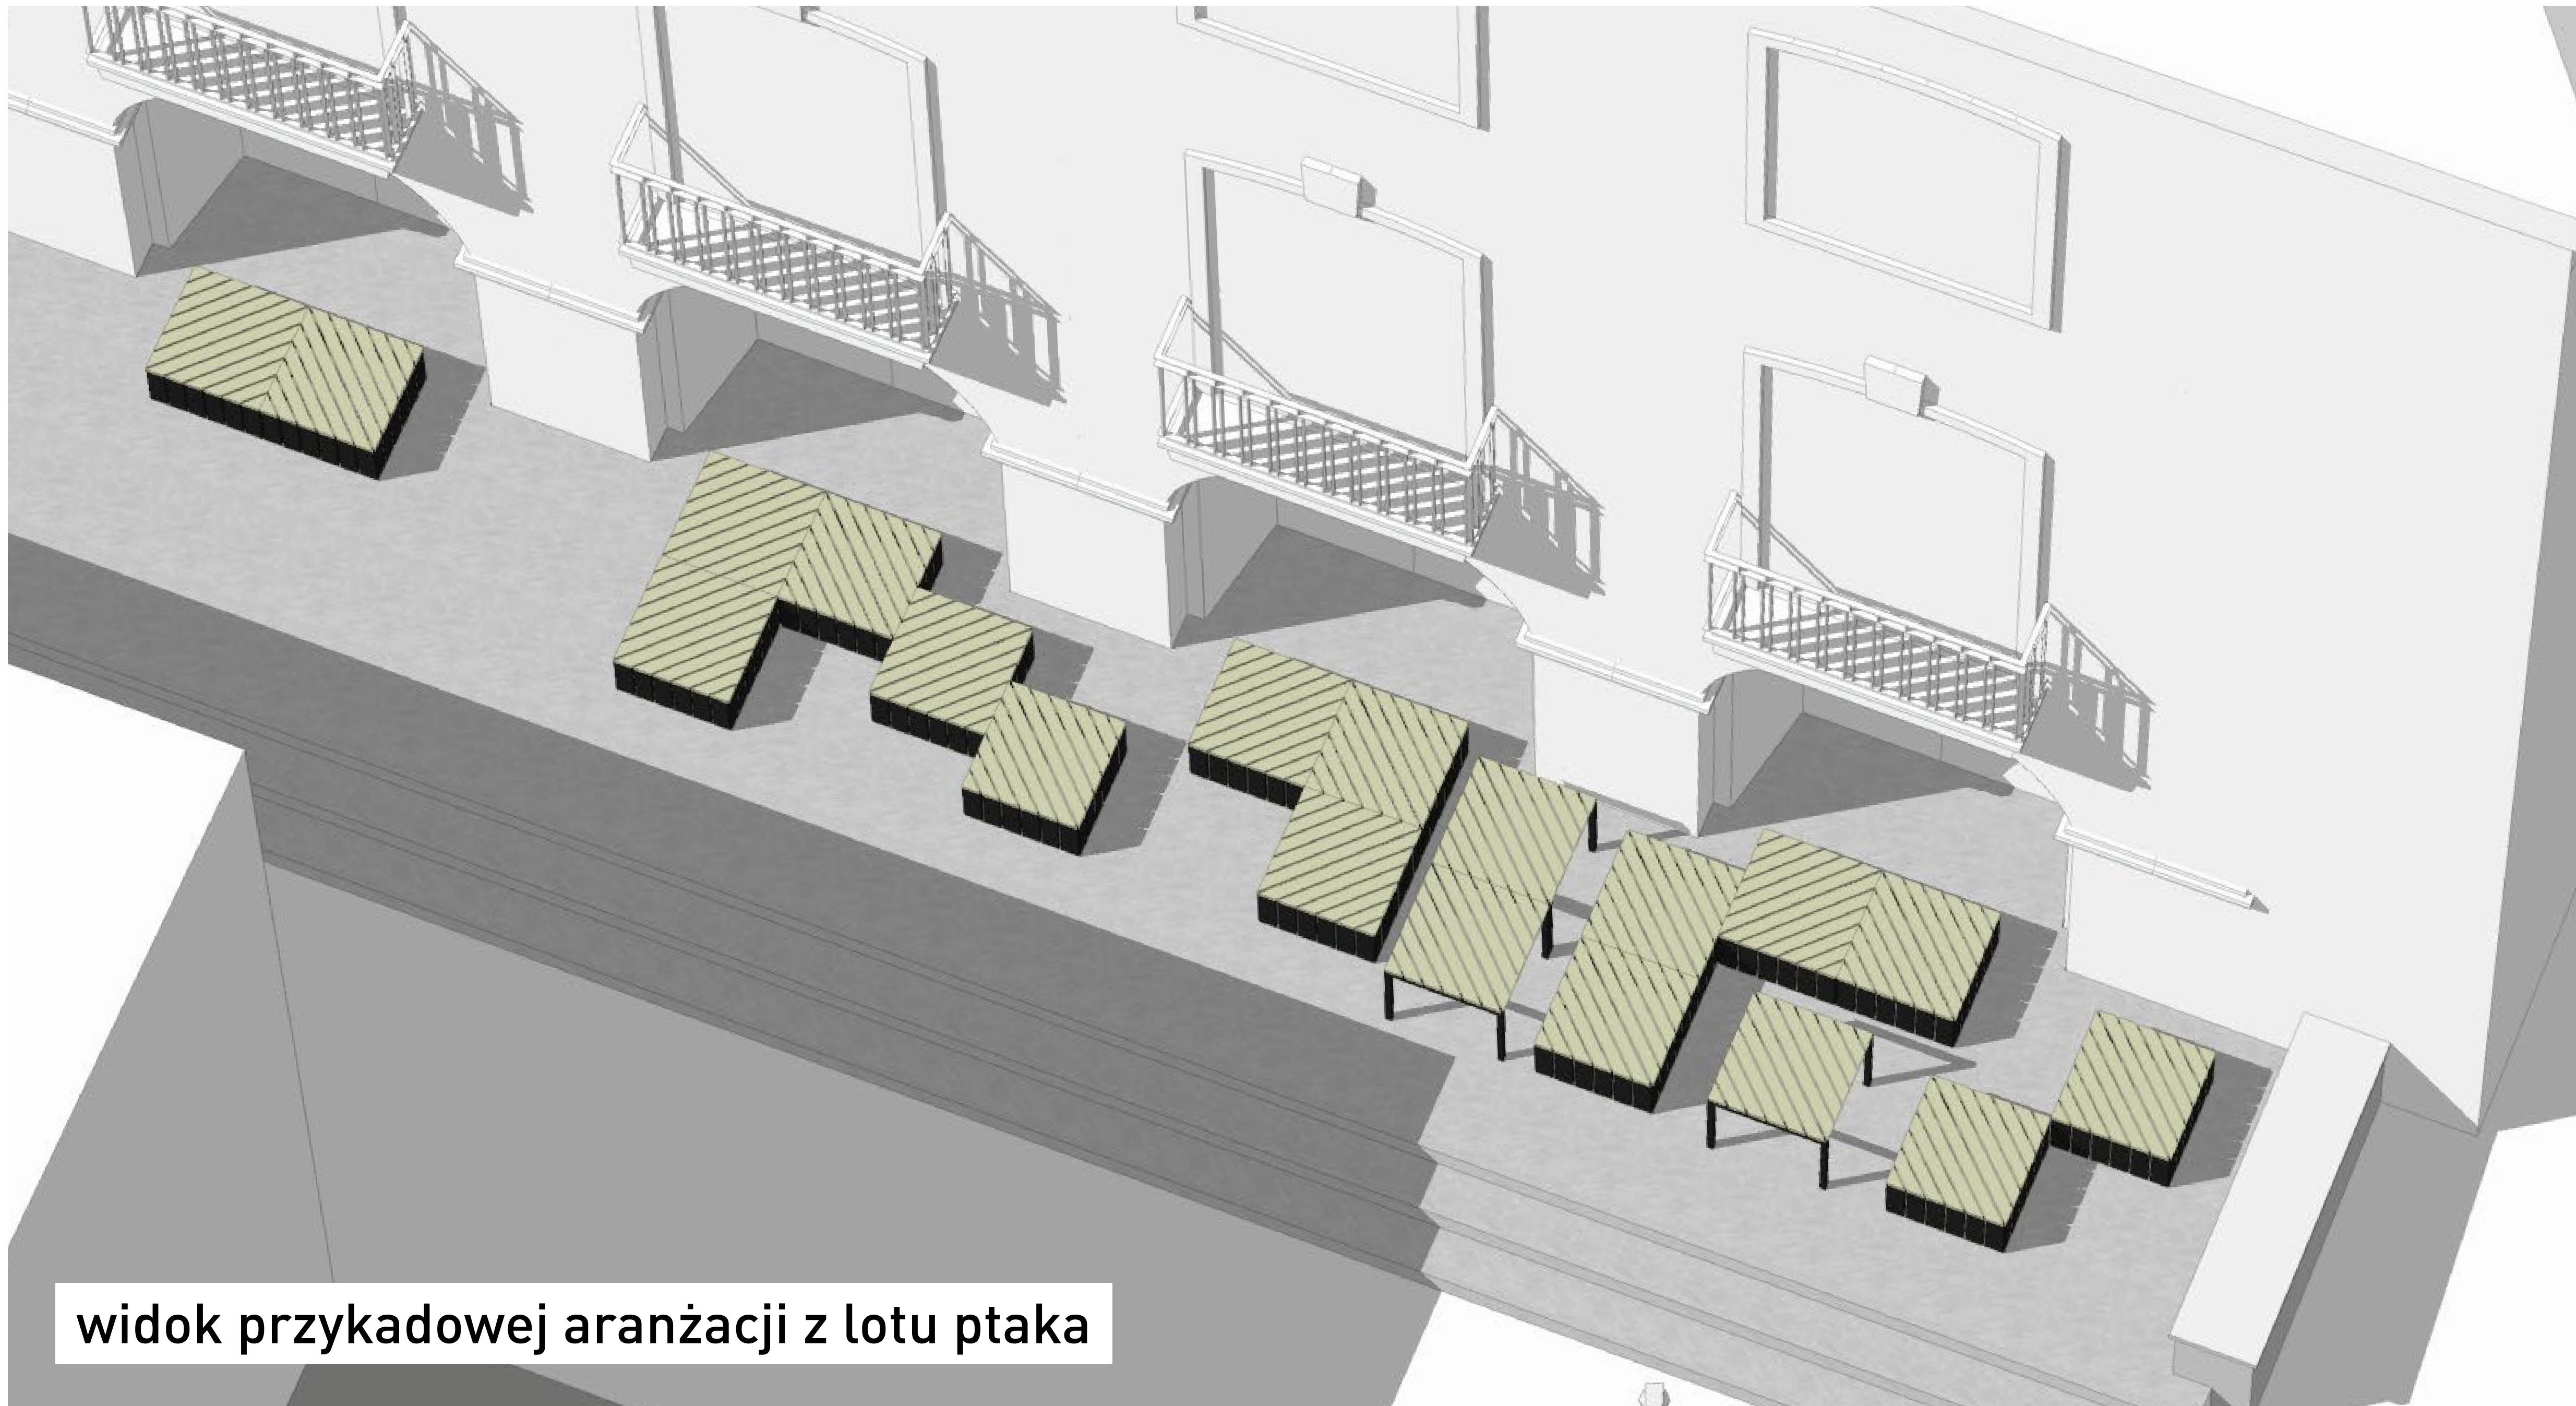

projekt strefy wypoczynkowej dla
studentów

**Uniwersytetu Przyrodniczego
w Poznaniu**

maj '24

kontekst analiza

stan obecny

Przestrzeń przed Collegium Cieszkowskich jest miejscem bardzo różnie użytkowanym. Ze względu na bliskość sali wykładowej, często jest zapelniona studentami prawie w całości, zwłaszcza przy wejściu od strony sali wykładowej. Jednocześnie przestrzeń ta charakteryzuje się przyjemnymi proporcjami, zatem jest świetną okazją do zaaranżowania przyjaznego miejsca odpoczynku dla studentów.

koncepcja

w kratki wpadają różne przedmioty i śmieci

siedzisko zakrywa kratki wentylacyjne, zapewniając wentylację, jednocześnie umożliwia stworzenie atrakcyjnej przestrzeni dla studentów

stół
80/80/h=75

siedzisko
80/80/h=75

**stół -
- widok z góry**

**siedzisko -
- widok z góry**

**stół -
- widok z boku**

**siedzisko -
- widok z boku**

← do ogrodu dendrologicznego

stół

80x80 cm wysokość 75cm

siedzisko

80x80cm wysokość 45cm

widok przykładowej aranżacji z lotu ptaka

widok z perspektywy człowieka

widok przykładowej aranżacji z lotu ptaka

Moduły meblowe są powtarzalne wymiarowo (80x80cm) Daje to możliwość układania wielu kompozycji w zależności od aktualnych potrzeb i miejsca. Modułowe meble dają także możliwość etapowania inwestycji.