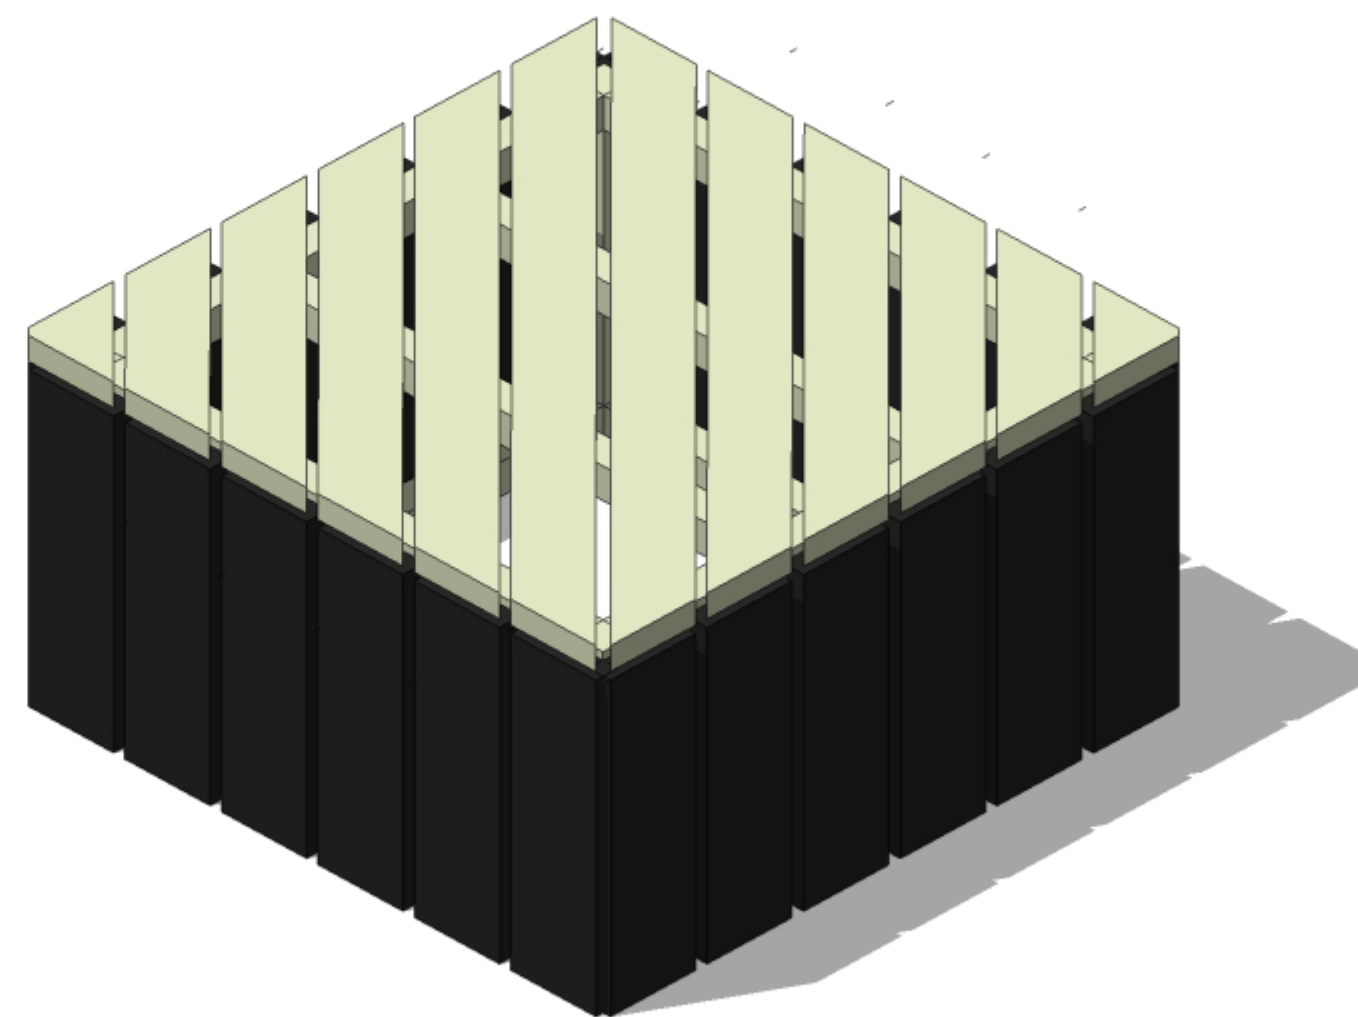

projekt strefy wypoczynkowej dla
studentów

**Uniwersytetu Przyrodniczego
w Poznaniu**

maj '24

kontekst analiza

stan obecny

Przestrzeń przed Collegium Cieszkowskich jest miejscem bardzo różnie użytkowanym. Ze względu na bliskość sali wykładowej, często jest zapelniona studentami prawie w całości, zwłaszcza przy wejściu od strony sali wykładowej. Jednocześnie przestrzeń ta charakteryzuje się przyjemnymi proporcjami, zatem jest świetną okazją do zaaranżowania przyjaznego miejsca odpoczynku dla studentów.

koncepcja

w kratki wpadają różne przedmioty i śmieci

siedzisko zakrywa kratki wentylacyjne, zapewniając wentylację, jednocześnie umożliwia stworzenie atrakcyjnej przestrzeni dla studentów

stół
80/80/h=75

siedzisko
80/80/h=75

**stół -
- widok z góry**

**siedzisko -
- widok z góry**

**stół -
- widok z boku**

**siedzisko -
- widok z boku**

← do ogrodu dendrologicznego

stół

80x80 cm wysokość 75cm

siedzisko

80x80cm wysokość 45cm

widok przykładowej aranżacji z lotu ptaka

widok z perspektywy człowieka

widok przykładowej aranżacji z lotu ptaka

Moduły meblowe są powtarzalne wymiarowo (80x80cm) Daje to możliwość układania wielu kompozycji w zależności od aktualnych potrzeb i miejsca. Modułowe meble dają także możliwość etapowania inwestycji.