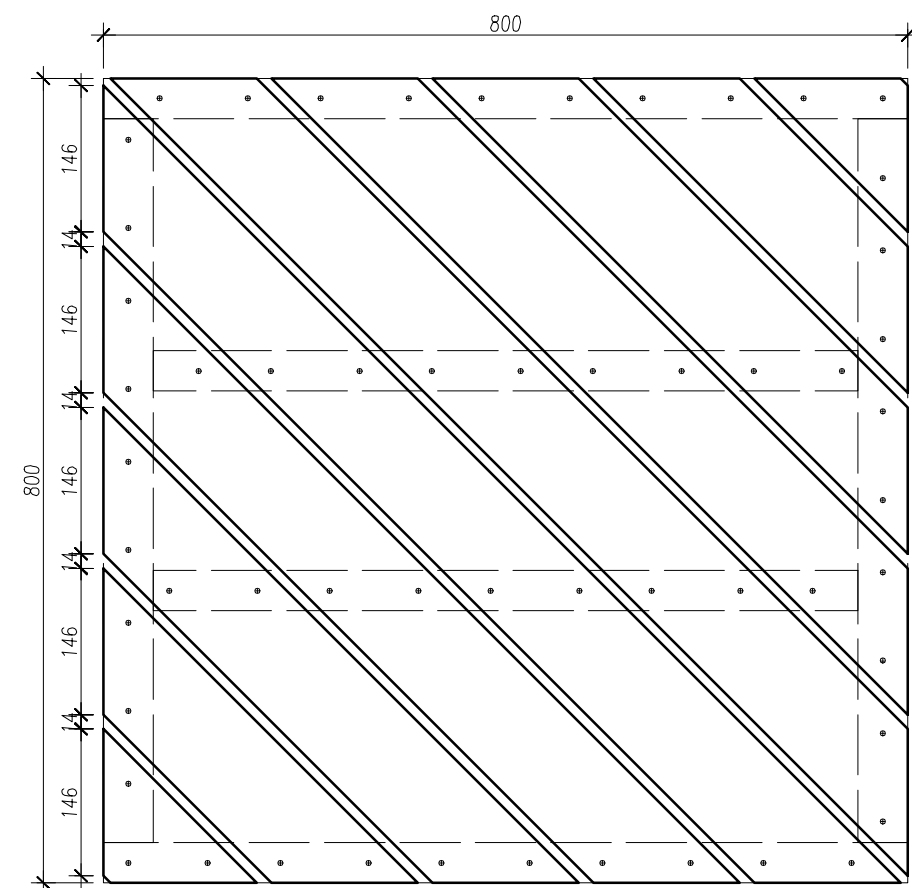

koncepcja

w kratki wpadają różne przedmioty i śmieci

siedzisko zakrywa kratki wentylacyjne, zapewniając wentylację, jednocześnie umożliwia stworzenie atrakcyjnej przestrzeni dla studentów

stół
80/80/h=75

siedzisko
80/80/h=75

**stół -
- widok z góry**

**siedzisko -
- widok z góry**

**stół -
- widok z boku**

**siedzisko -
- widok z boku**

← do ogrodu dendrologicznego

stół

80x80 cm wysokość 75cm

siedzisko

80x80cm wysokość 45cm

widok przykładowej aranżacji z lotu ptaka

widok z perspektywy człowieka

widok przykładowej aranżacji z lotu ptaka

Moduły meblowe są powtarzalne wymiarowo (80x80cm) Daje to możliwość układania wielu kompozycji w zależności od aktualnych potrzeb i miejsca. Modułowe meble dają także możliwość etapowania inwestycji.