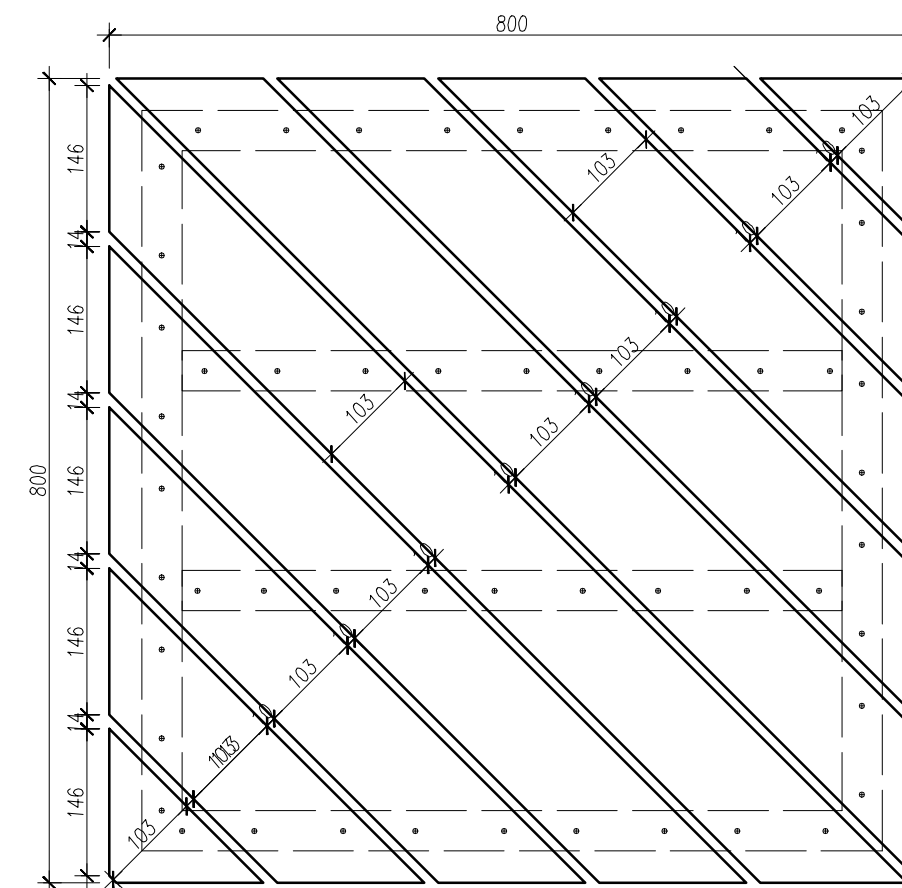

koncepcja

w kratki wpadają różne przedmioty i śmieci

siedzisko zakrywa kratki wentylacyjne, zapewniając wentylację, jednocześnie umożliwia stworzenie atrakcyjnej przestrzeni dla studentów

stół
80/80/h=75

siedzisko
80/80/h=75

**stół -
- widok z góry**

**siedzisko -
- widok z góry**

**stół -
- widok z boku**

**siedzisko -
- widok z boku**

← do ogrodu dendrologicznego

stół

80x80 cm wysokość 75cm

siedzisko

80x80cm wysokość 45cm

widok przykładowej aranżacji z lotu ptaka

widok z perspektywy człowieka

widok przykładowej aranżacji z lotu ptaka

Moduły meblowe są powtarzalne wymiarowo (80x80cm) Daje to możliwość układania wielu kompozycji w zależności od aktualnych potrzeb i miejsca. Modułowe meble dają także możliwość etapowania inwestycji.