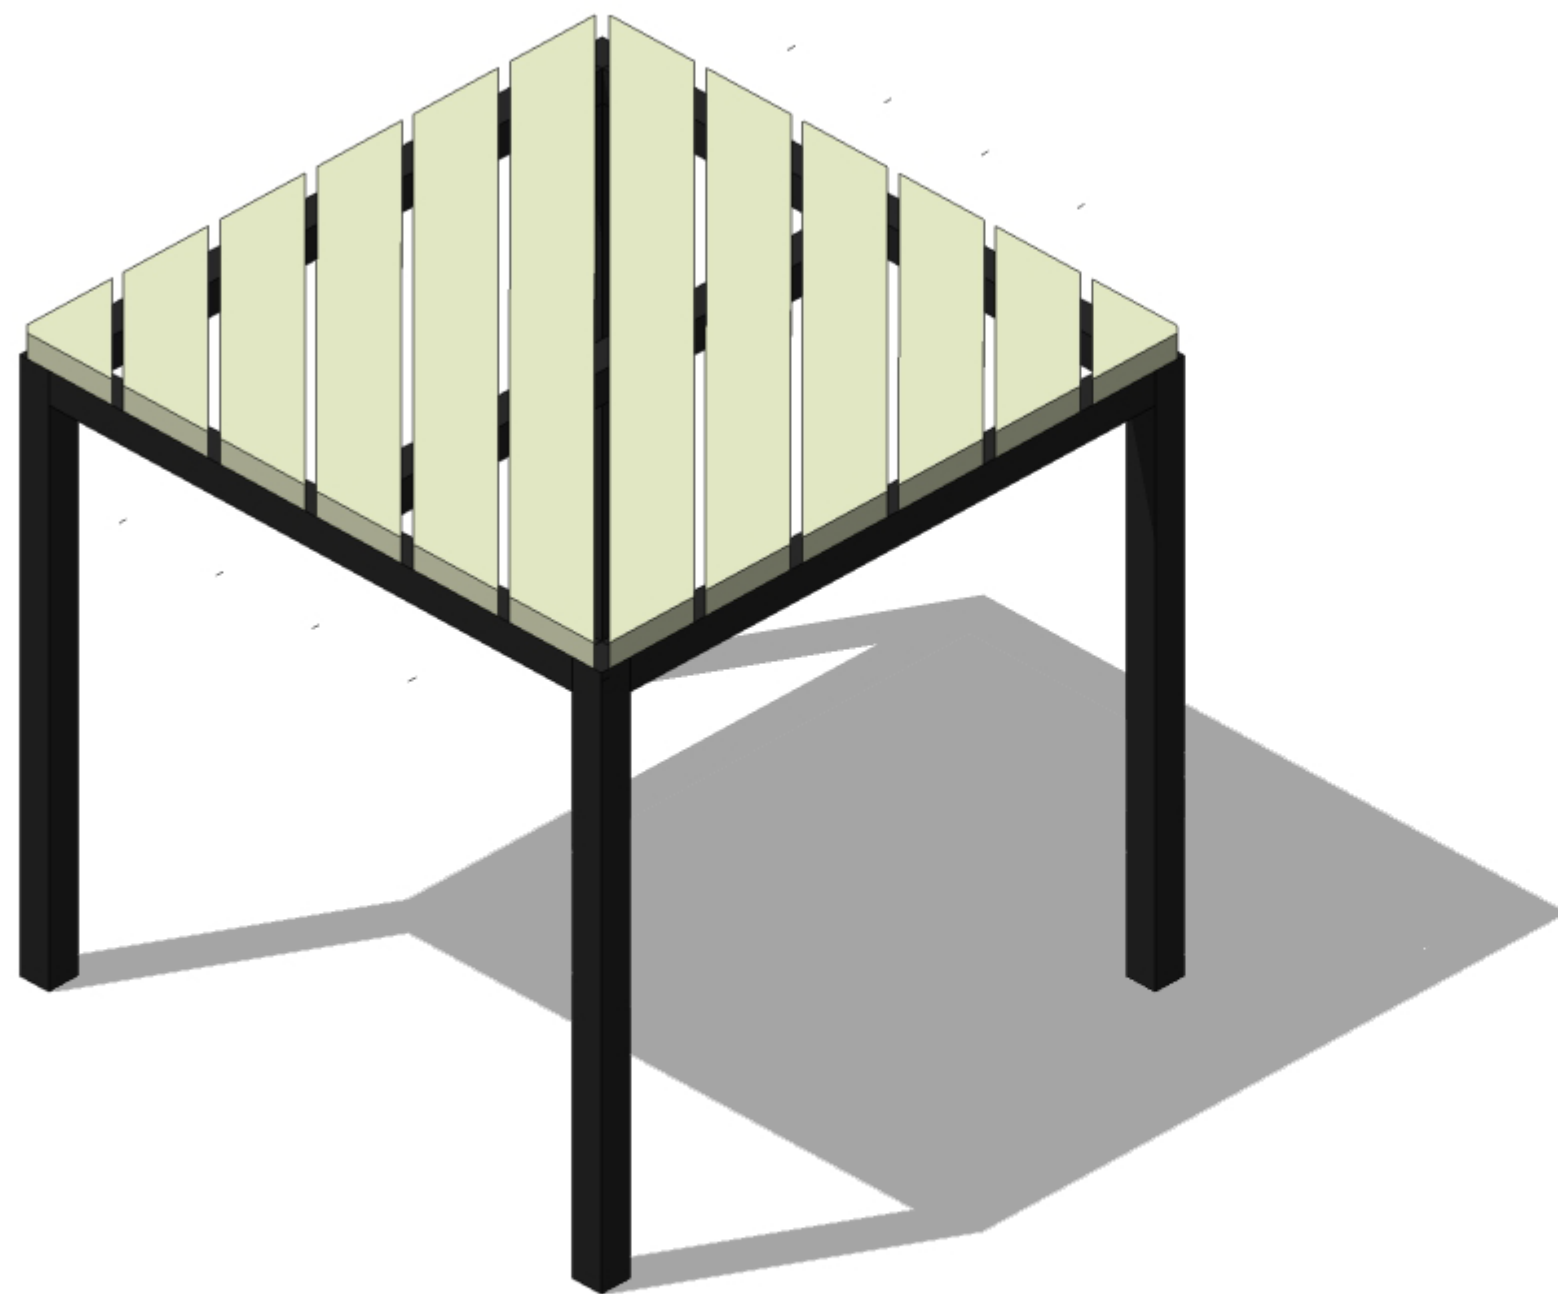

The background of the slide is a 3D architectural rendering of a student rest area. It features several tables of various shapes and sizes, including rectangular, L-shaped, and triangular. Each table has a light green top with dark green diagonal stripes and black legs. The tables are arranged on a white floor, casting soft shadows. The overall style is clean and modern.

projekt strefy wypoczynkowej dla
studentów

**Uniwersytetu Przyrodniczego
w Poznaniu**

maj '24

kontekst analiza

stan obecny

Przestrzeń przed Collegium Cieszkowskich jest miejscem bardzo różnie użytkowanym. Ze względu na bliskość sali wykładowej, często jest zapelniona studentami prawie w całości, zwłaszcza przy wejściu od strony sali wykładowej. Jednocześnie przestrzeń ta charakteryzuje się przyjemnymi proporcjami, zatem jest świetną okazją do zaaranżowania przyjaznego miejsca odpoczynku dla studentów.

koncepcja

w kratki wpadają różne przedmioty i śmieci

siedzisko zakrywa kratki wentylacyjne, zapewniając wentylację, jednocześnie umożliwia stworzenie atrakcyjnej przestrzeni dla studentów

stół
80/80/h=75

siedzisko
80/80/h=75

**stół -
- widok z góry**

**siedzisko -
- widok z góry**

**stół -
- widok z boku**

**siedzisko -
- widok z boku**

← do ogrodu dendrologicznego

stół

80x80 cm wysokość 75cm