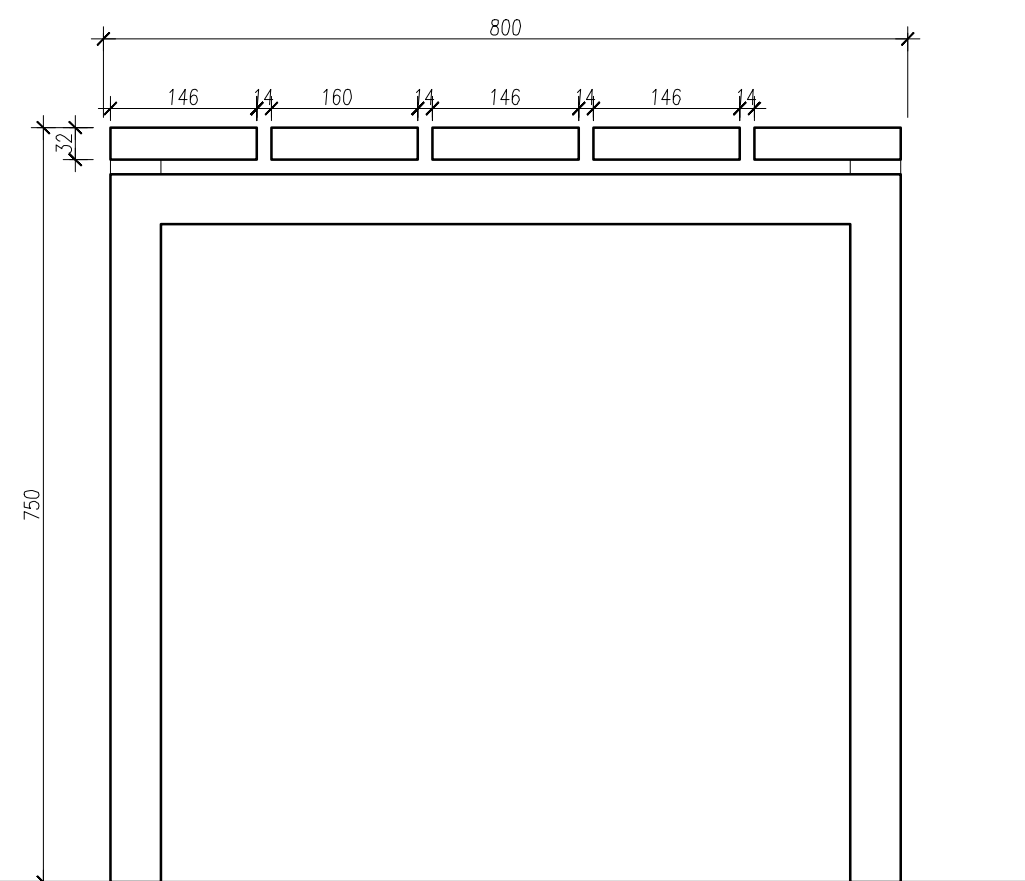

siedzisko
80/80/h=75

**stół -
- widok z góry**

**siedzisko -
- widok z góry**

**stół -
- widok z boku**

**siedzisko -
- widok z boku**

← do ogrodu dendrologicznego

stół

80x80 cm wysokość 75cm

siedzisko

80x80cm wysokość 45cm

widok przykładowej aranżacji z lotu ptaka

widok z perspektywy człowieka

widok przykładowej aranżacji z lotu ptaka

Moduły meblowe są powtarzalne wymiarowo (80x80cm) Daje to możliwość układania wielu kompozycji w zależności od aktualnych potrzeb i miejsca. Modułowe meble dają także możliwość etapowania inwestycji.