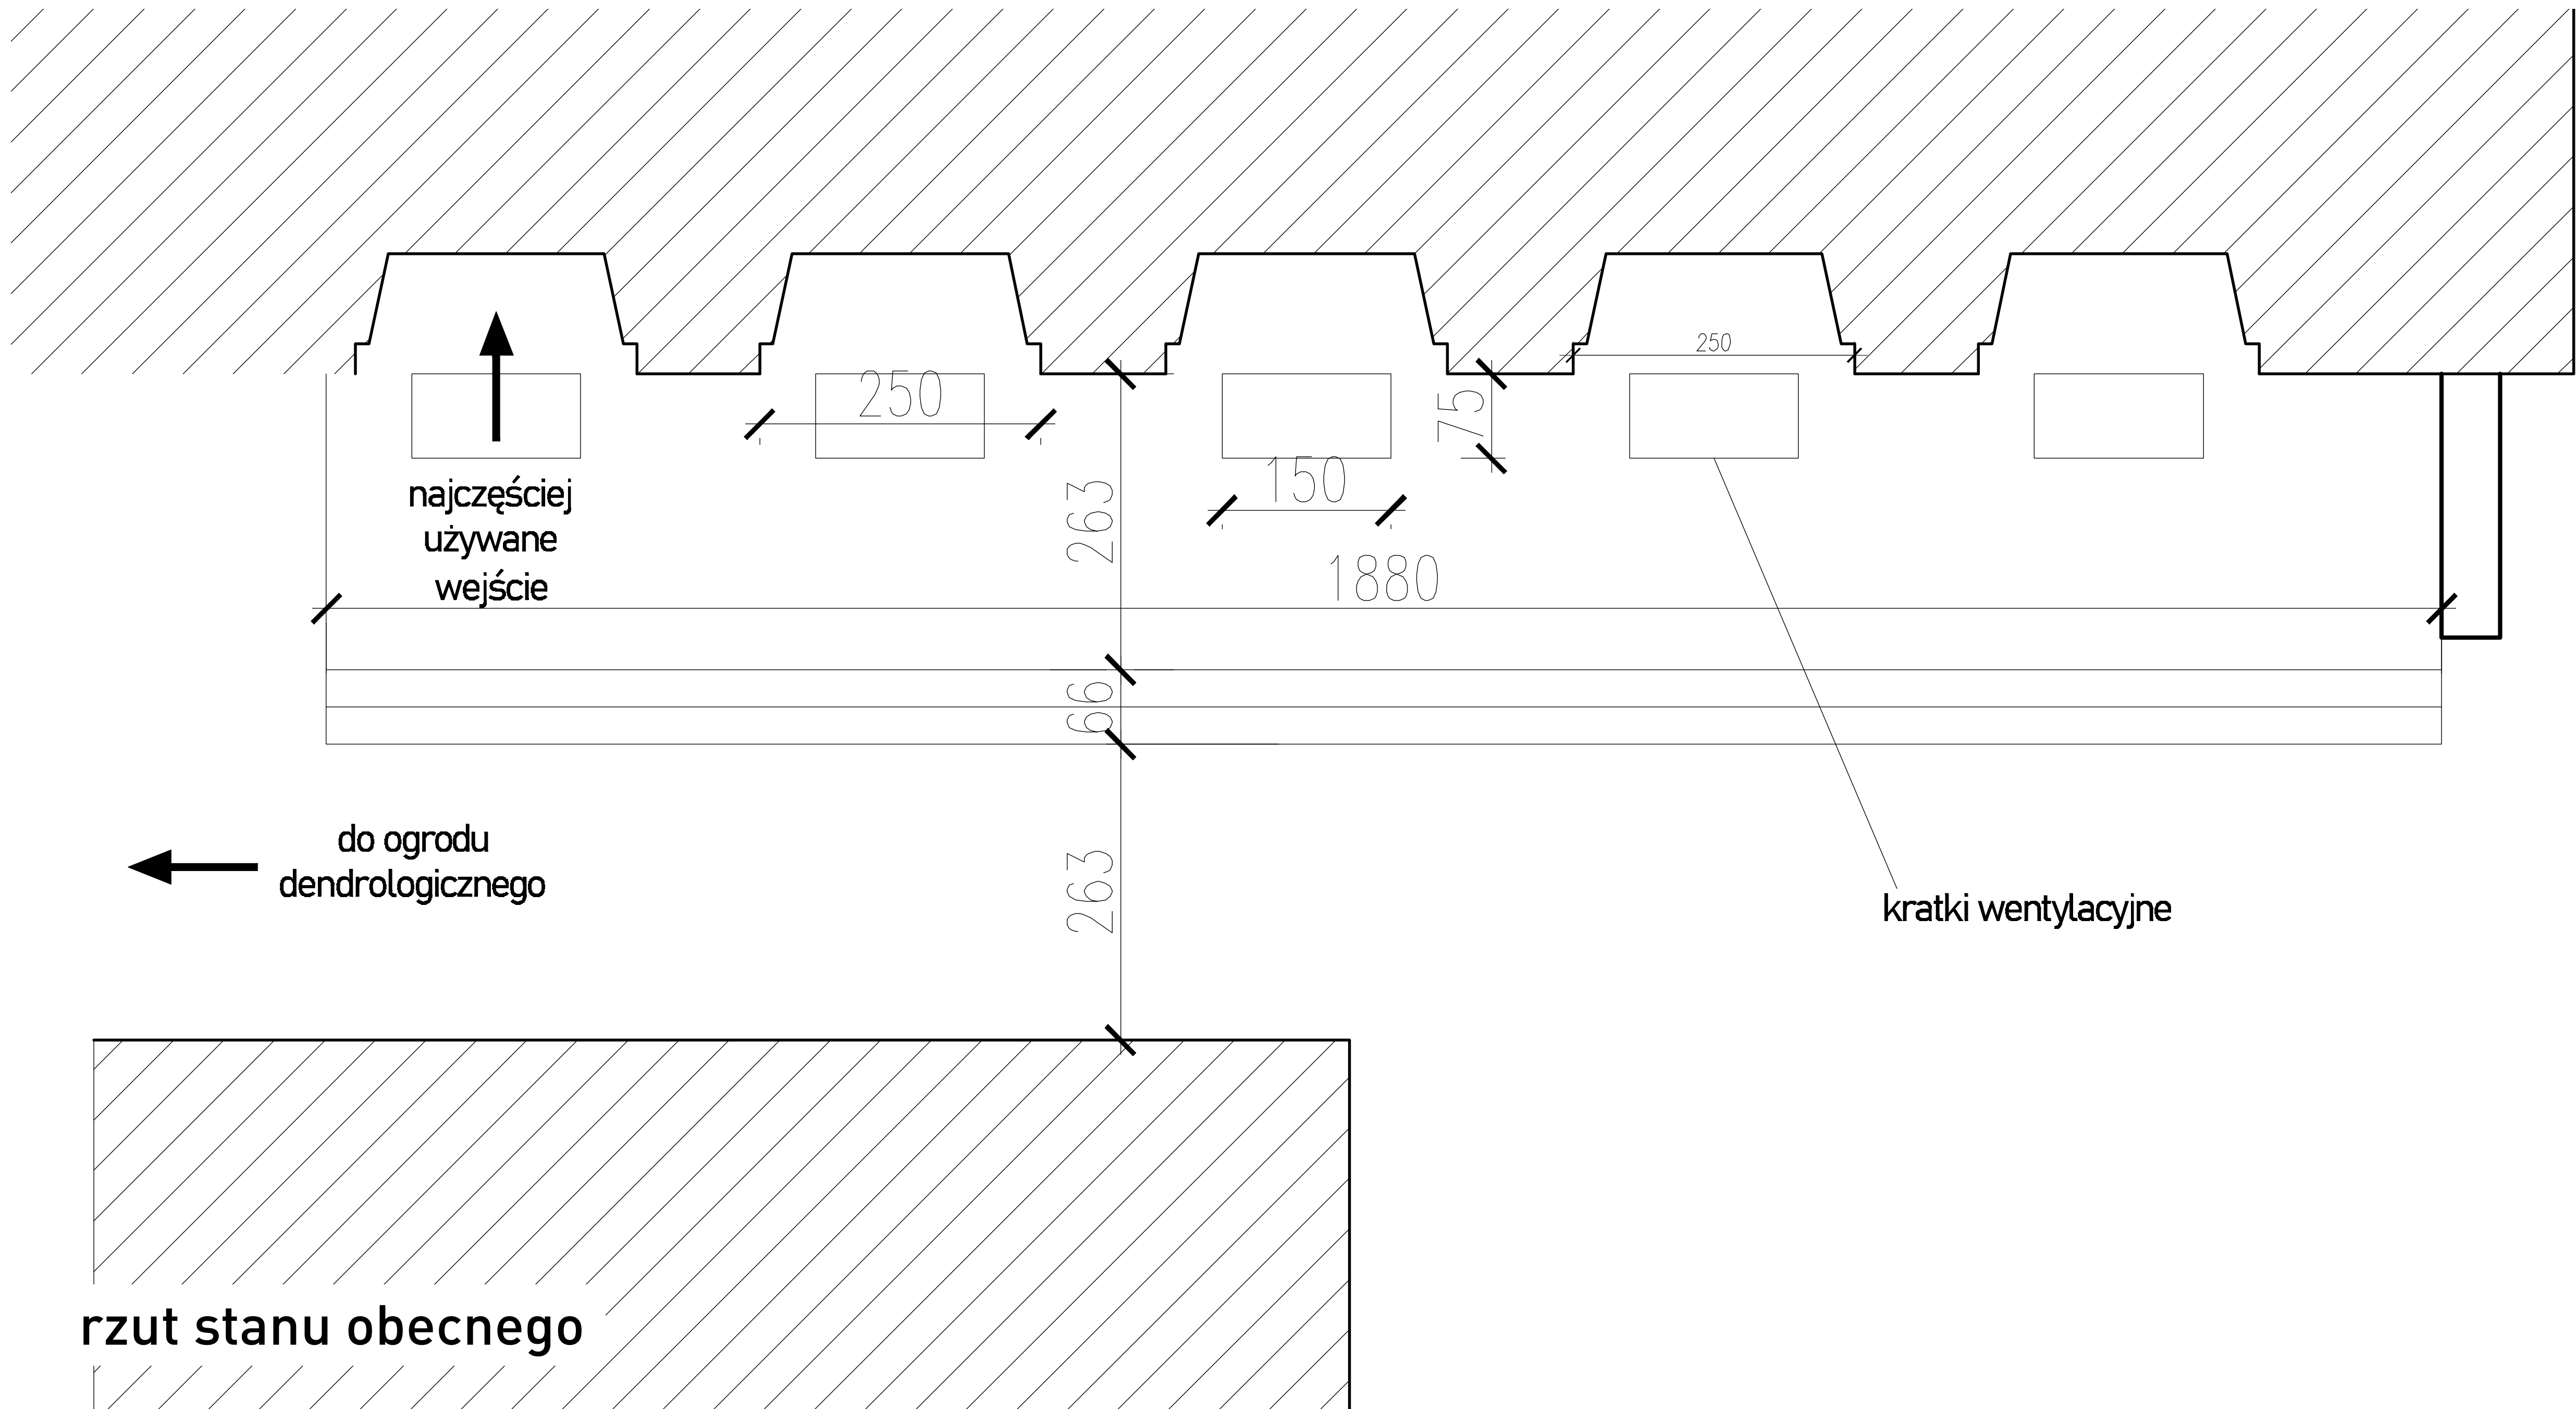

koncepcja

w kratki wpadają różne przedmioty i śmieci

siedzisko zakrywa kratki wentylacyjne, zapewniając wentylację, jednocześnie umożliwia stworzenie atrakcyjnej przestrzeni dla studentów

stół
80/80/h=75

siedzisko
80/80/h=75

**stół -
- widok z góry**

**siedzisko -
- widok z góry**

**stół -
- widok z boku**

**siedzisko -
- widok z boku**

← do ogrodu dendrologicznego

stół

80x80 cm wysokość 75cm

siedzisko

80x80cm wysokość 45cm

widok przykładowej aranżacji z lotu ptaka

widok z perspektywy człowieka

widok przykładowej aranżacji z lotu ptaka

Moduły meblowe są powtarzalne wymiarowo (80x80cm) Daje to możliwość układania wielu kompozycji w zależności od aktualnych potrzeb i miejsca. Modułowe meble dają także możliwość etapowania inwestycji.